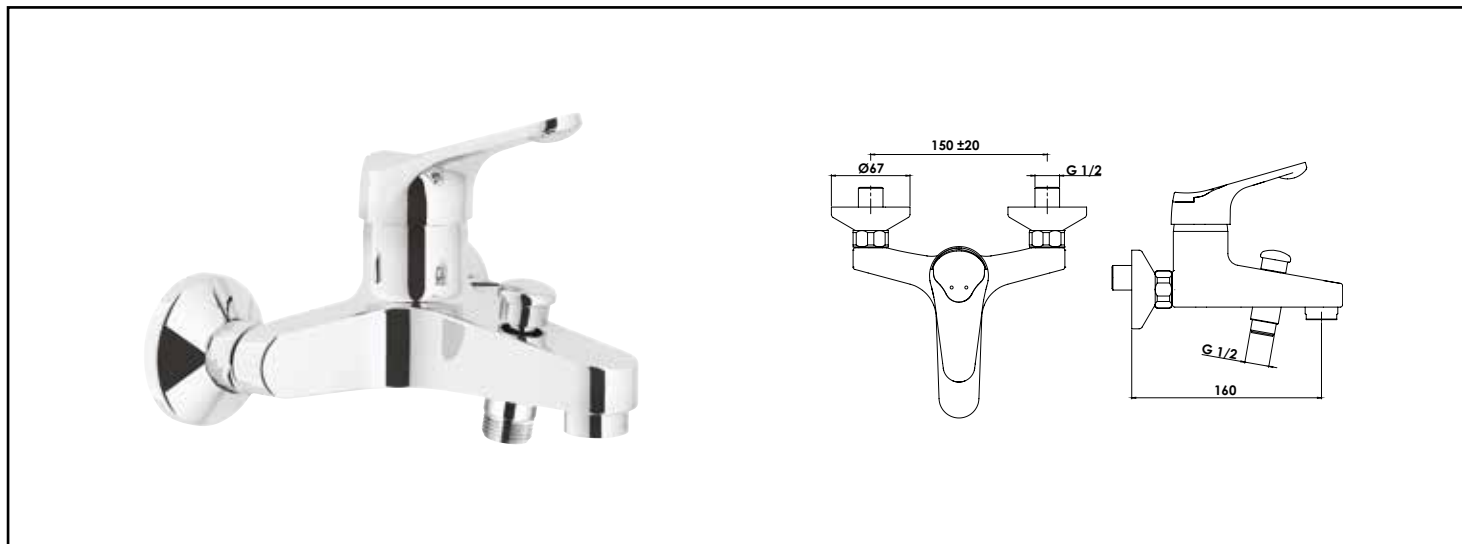

Référence : **501012518**

MITIGEUR DE BAIN DOUCHE MURAL ACCESS - CHROMÉ - TECHNOLOGIE C2 - ROLF

■ UN DESIGN CLASSIQUE.

■ INSTALLATION RAPIDE ET FACILE

DESCRIPTION	Chromé - Manette métal - Cartouche céramique Ø40 mm C2 - Aérateur anticalcaire - Limiteur de débit par point dur - Limiteur de température réglable - Livré avec raccords muraux Laiton chromé excentrés de 10 mm en M15/21 (G1/2") et M20/27 avec système de fixation facilitant FIXOFAST - Rosaces métal chromé Ø67 mm - Mitigeur avec écrous prisonniers F20/27 - Sortie douchette en M15/21 (G1/2") - Inverseur automatique - NF classement E3/1 C2 A1 U3 (BBCA)
APPLICATIONS	Bain-douche mural
CONDITIONS D'UTILISATION	Pression maximum : 5 bar - Pression d'utilisation : 3 bar - Température maximum de l'eau : 80°C (176°F) - produit Conforme aux réglementations en vigueur
COMPATIBILITÉ	S'installe sur tous les raccordements muraux avec un entraxe de 150 mm ± 20 mm
PRÉCAUTION D'EMPLOI	Livré avec raccords muraux excentrés avec rosaces
SPECIFICATIONS D'INSTALLATION	Permet l'équipement sanitaire des salles de bains et cuisine.
	Garantie 10 ans contre tout vice de fabrication y compris pour les cartouches - Cf conditions générales de vente
PRESCRIPTION DE POSE	Avant le montage nettoyer la tuyauterie pour éliminer toute impureté
PRESCRIPTION D'ENTRETIEN	Nettoyage à l'eau savonneuse avec un chiffon doux et bien sécher - Ne pas utiliser de produits nocifs, abrasifs ou chlorés